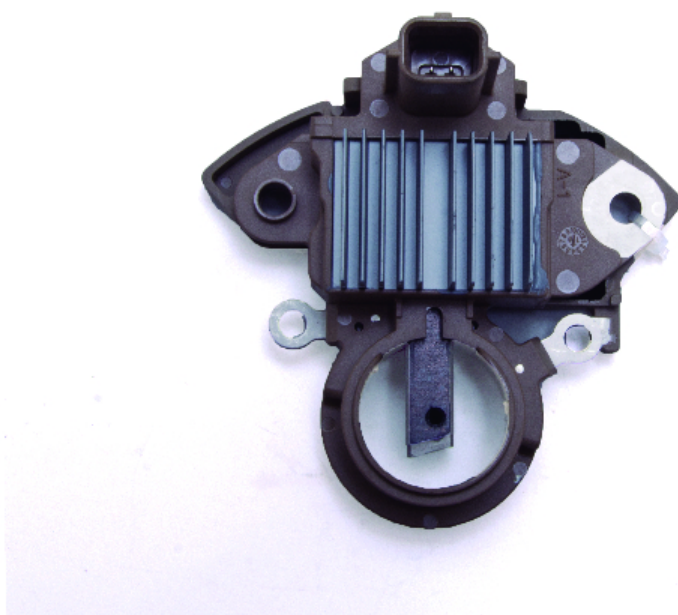

Electricidad y Encendido

Regulador de voltaje

12v, Circuito Tipo A

Código: RNMI 01928S

Especificaciones técnicas:

Tensión : 12

Circuito : A

Comunicación : BSS

Soft Start : Si

Aplicación de vehículos:

Renault : Master -

Fabricante

Mitsubishi

Mitsubishi

Nro Original

6301928S