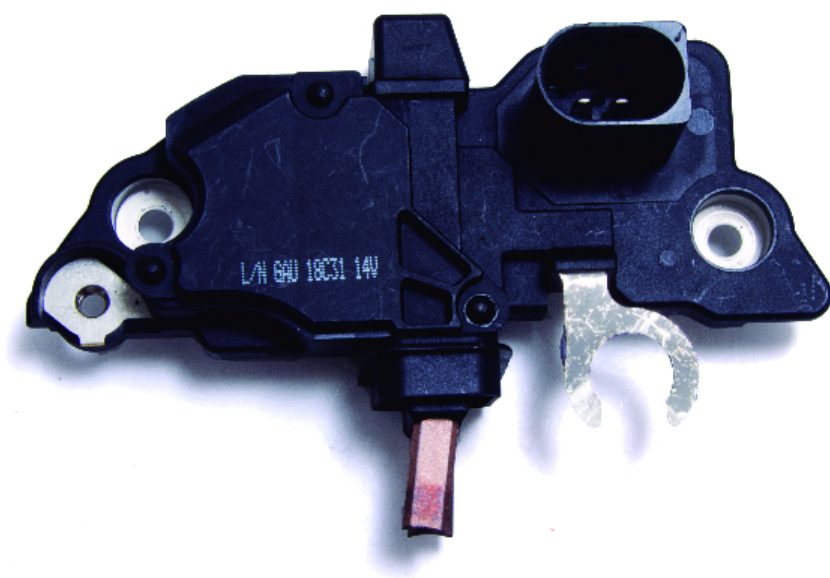

## Electricidad y Encendido

### Regulador de voltaje

**Código:** RNB 144197

**Especificaciones técnicas:**

Tensión : 12

Circuito : B

Comunicación : LIN

Soft Start : Si

Prueba LRC : Si