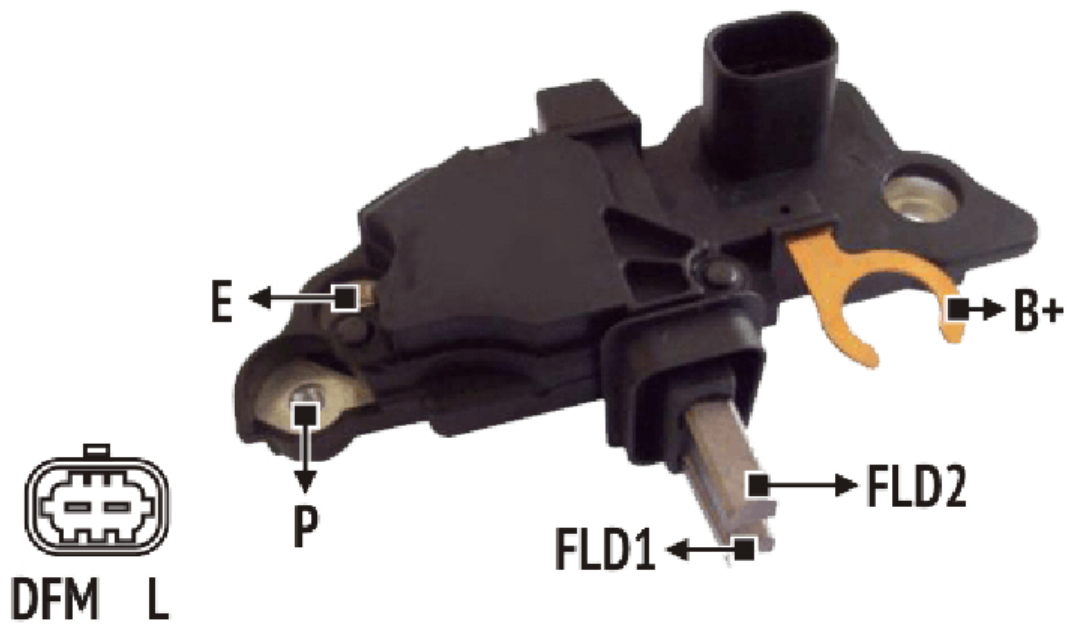

Electricidad y Encendido

Regulador de voltaje

Código: RNB 144160

Especificaciones técnicas:

Tensión : 12

Circuito : B

Lámpara : Si

DFM : Si

Prueba LRC : Si

Aplicación de vehículos:

: -

Fabricante

Bosch

Bosch

Nro Original

F00M 144109