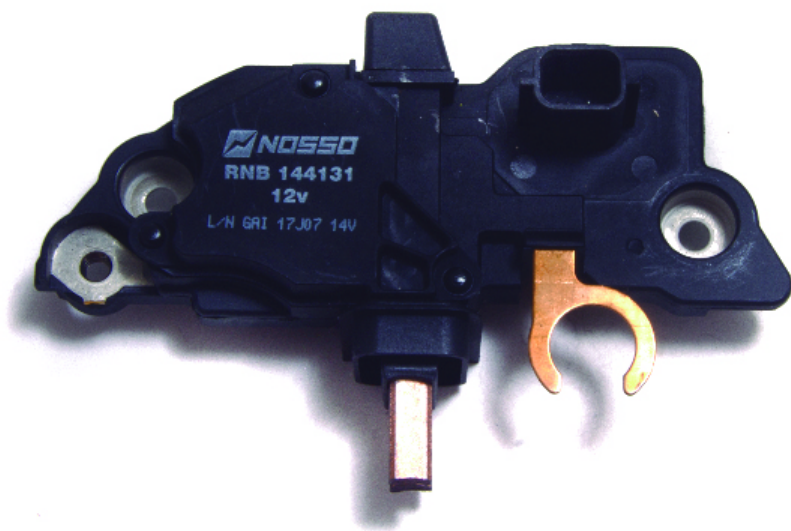

## Electricidad y Encendido

### Regulador de voltaje

12v. Circuito tipo A, Regulad

Código: RNB 144131

**Especificaciones técnicas:**

Tensión : 12

Circuito : A

Comunicación : BSS

Soft Start : Si

Prueba LRC : Si

Autoexcitable : Si

**Aplicación de vehículos:**

Dacia : - -

Renault : Fluence - -

<b>Parte Relacionada</b>	<b>Fabricante</b>	<b>Nro Parte</b>
Alternador	Bosch	0124325139
Alternador	Bosch	0124325176
Alternador	Bosch	0124325186
Alternador	Bosch	0124425011
Alternador	Bosch	0124425012
Alternador	Bosch	0124425013
Alternador	Bosch	0124425018
Alternador	Bosch	0124425029
Alternador	Bosch	0124425034
Alternador	Bosch	0124425037
Alternador	Bosch	0124425038
Alternador	Bosch	0124425039
Alternador	Bosch	0124425042
Alternador	Bosch	0124425045
Alternador	Bosch	0124425046
Alternador	Bosch	0124425047
Alternador	Bosch	0124425069
Alternador	Bosch	0124425070
Alternador	Bosch	0124425071
Alternador	Bosch	0124425074
Alternador	Bosch	0124425075
Alternador	Bosch	0124425107
Alternador	Bosch	0124425108
Alternador	Bosch	0124425109
Alternador	Bosch	0124425110
Alternador	Bosch	0124425111
Alternador	Bosch	0124425114
Alternador	Bosch	0124425115
Alternador	Bosch	0124525053
Alternador	Bosch	0124525069
Alternador	Bosch	0124525078
Alternador	Bosch	0124525081

**Parte Relacionada**

Alternador

**Fabricante**

OEM

**Nro Parte**

F042301225

**Fabricante**

Bosch