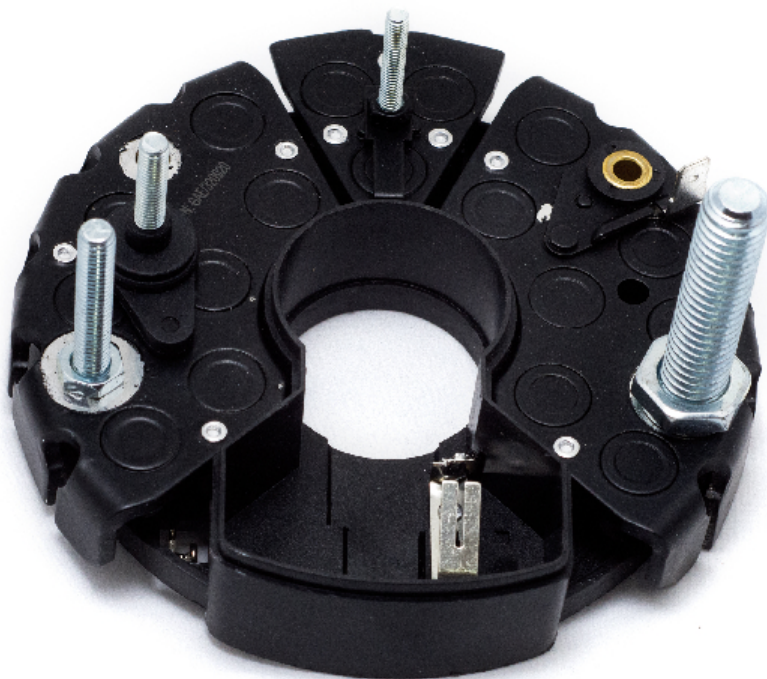

### Plaqueta rectificadora

135A, 14 diodos 50A aval, trio

Código: PRB 320920

### Especificaciones técnicas:

Voltaje : 12v

Amperaje : 135A

Diametro : -

Espesor : -

Diodos : 14 avalancha

Amperaje Diodos : 50A

Triodo : Sí

Distancia Montaje : -

Características : B+ 7/16' Terminal, D+ M4, W M5