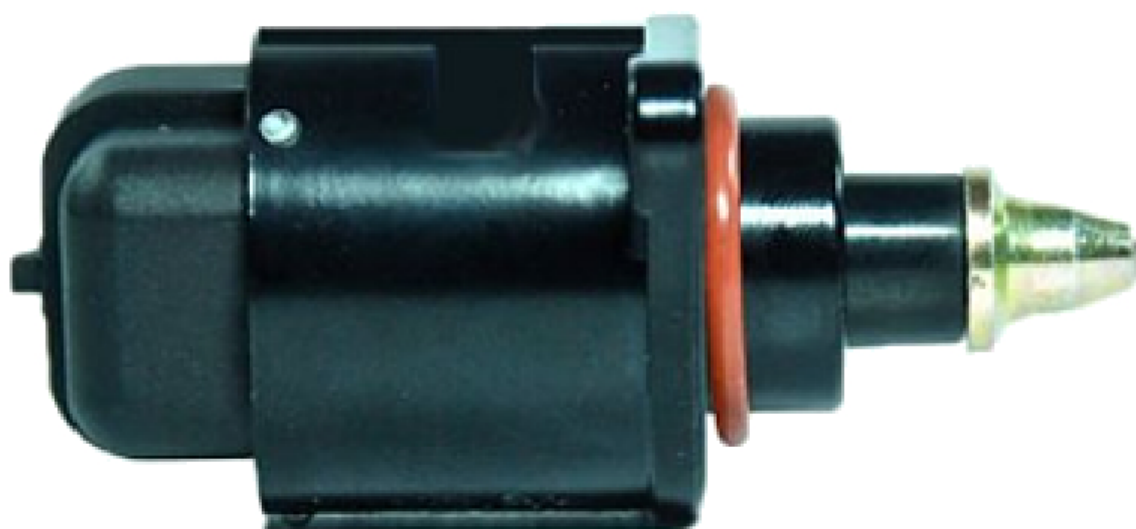

Inyección Electrónica

Motor paso a paso

Código: MPP B0301

Especificaciones técnicas:

Tension : 12v

Nota1 :

Nota2 :

Nota3 :

Aplicación de vehículos:

Citroën : AX - -

Peugeot : Partner - -

Peugeot : 106 - 1.1, 1.2

Peugeot : 205 - -

Peugeot : 306 - -

Renault : Twingo - 1.2 '93>'96

Renault : Express - -