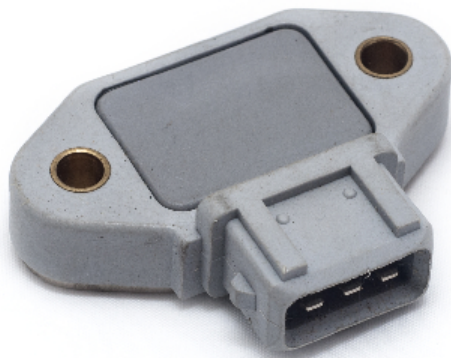

Electricidad y Encendido

Módulo de encendido

Sistema amplificador, 3 termi

Código: MNH 8029

Especificaciones técnicas:

Sistema : Amplificador

CantPines : 3

Nota1 :

Nota2 :

Nota3 :

Aplicación de vehículos:

Kia : - - -

Nissan : - - -

Parte Relacionada

Módulo de encendido

Fabricante