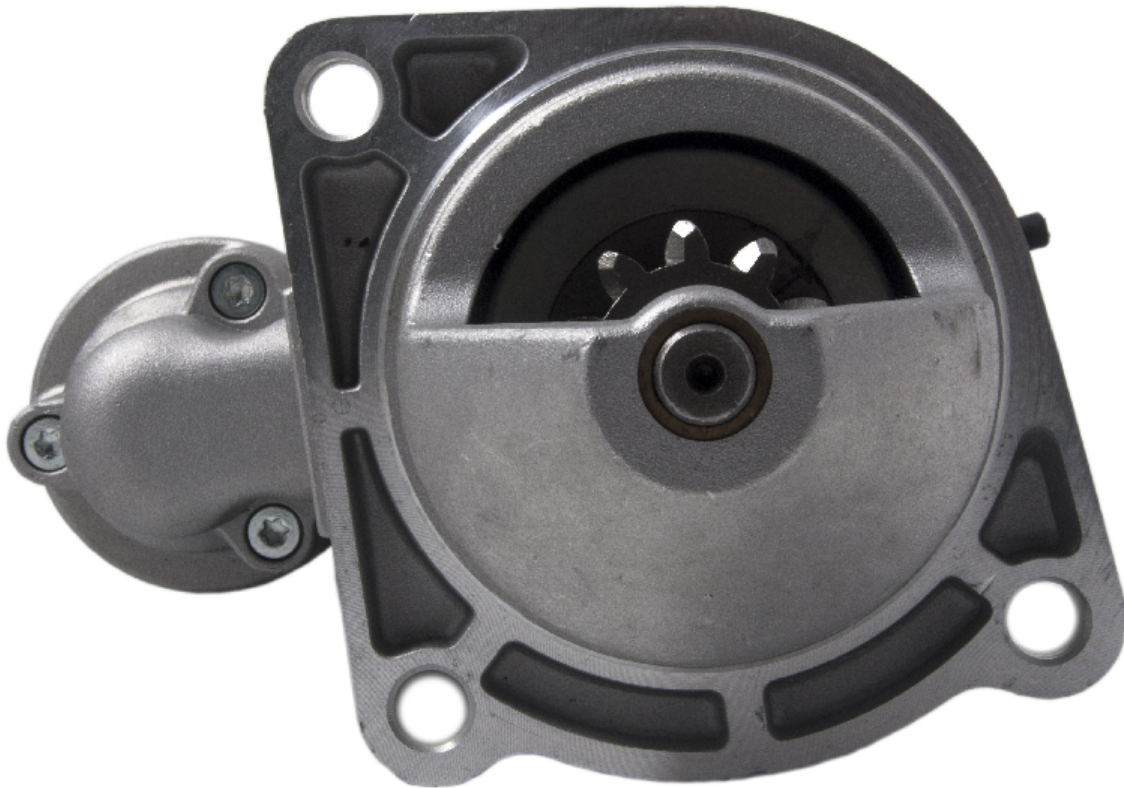

Electricidad y Encendido

Motor de Arranque

Motor de Arranque

Código: MAB 231009

Especificaciones técnicas:

Voltaje : 28v

Sentido de Rotación : Horario CW

Cantidad de Dientes : 10

Potencia : 4.0Kw

Aplicación de vehículos:

Renault : Midliner -
Renault : Manager -
Renault : Maxter -
Renault : Midlum -
Renault : Premium -

Fabricante	Nro Original
Bosch	0001231009
Bosch	0986010970
Bosch	0986022990
Iskra	AZF4527
Renault	5000791211
Renault	5001014221
Renault	5010090370
Renault	5010306413
MAHLE	72736071