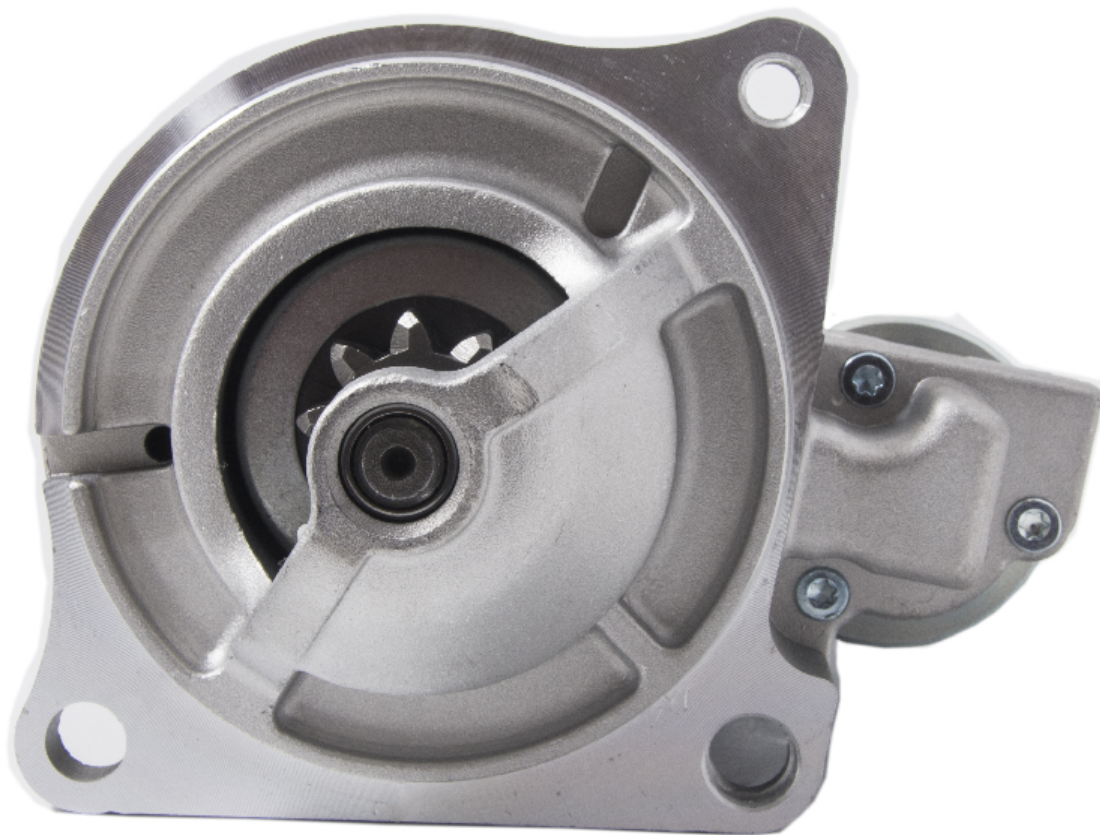

Electricidad y Encendido

Motor de Arranque

Motor de Arranque

Código: MAB 218174

Especificaciones técnicas:

Voltaje : 14v

Sentido de Rotación : Horario CW

Cantidad de Dientes : 9

Potencia : 2.2Kw

Aplicación de vehículos:

Iveco : Daily -

Parte Relacionada	Fabricante	Nro Parte
	ZM	1-976

Fabricante	Nro Original
Bosch	0001218174
Bosch	0001218774
Bosch	0001362062
Bosch	0001362102
Bosch	F042002145
Fiat	43251574
Fiat	4719666
Fiat	63217104
Fiat	63217147
Fiat	63217148
Iveco	42498505
Iveco	42498678
Iveco	63217148
Iveco	994517530
Magneti Marelli	63217104
Magneti Marelli	63217147
Valeo	438169
Valeo	458192
Valeo	D7R41
Valeo	D7R61