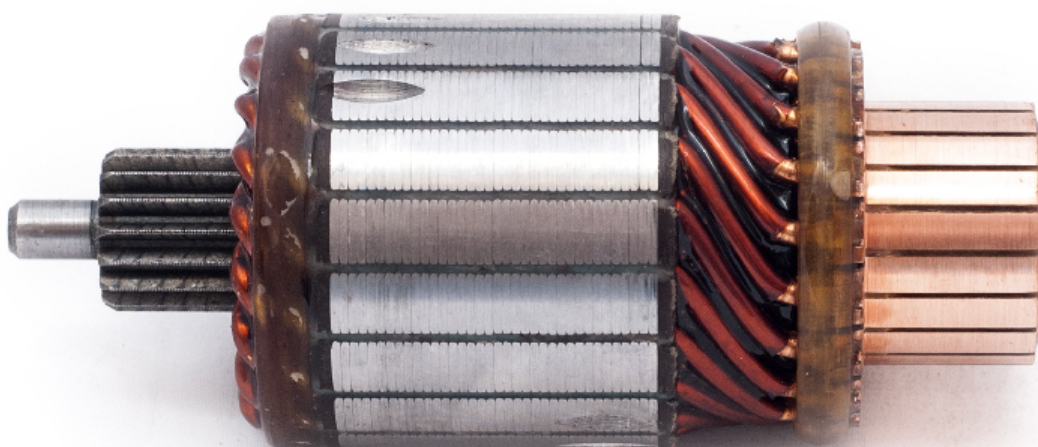

Electricidad y Encendido

Inducido para arranque

Inducido para arranque

Código: INN VAL012

Especificaciones técnicas:

Voltaje : 12V

Largo : 118,5mm

Diámetro : 49,7mm