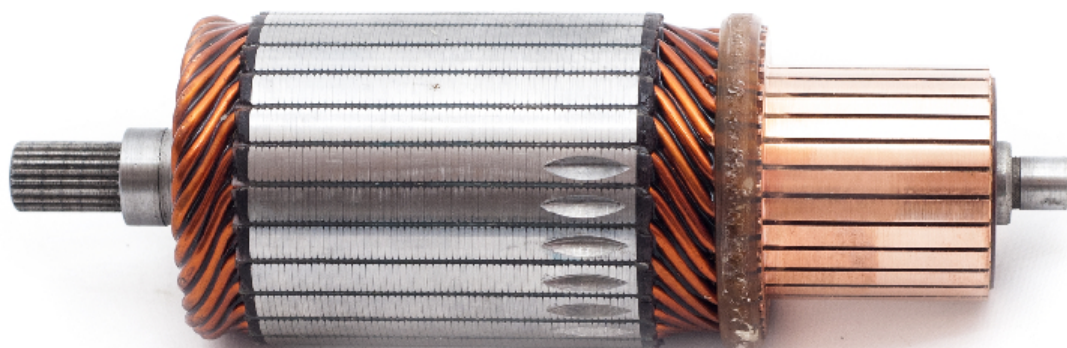

Electricidad y Encendido

Inducido para arranque

Inducido para arranque

Código: INN NIP011

Especificaciones técnicas:

Voltaje : 12V 2KW

Largo : 160mm

Diámetro : 50,5mm