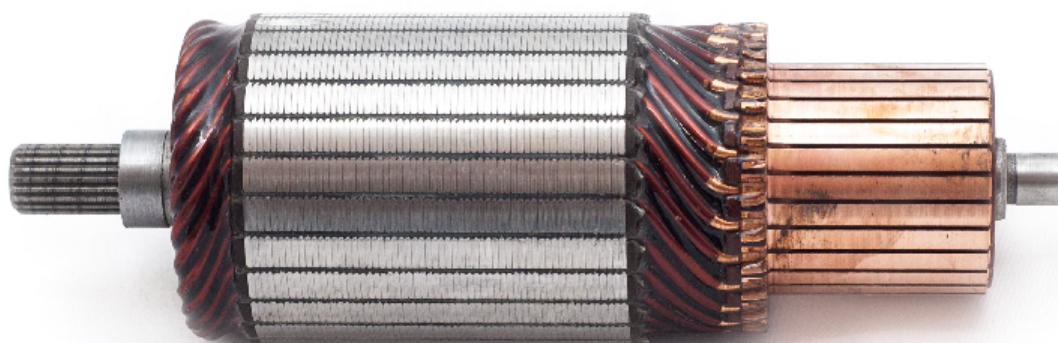

Electricidad y Encendido

Inducido para arranque

Inducido para arranque

Código: INN NIP004

Especificaciones técnicas:

Voltaje : 12V 2KW

Largo : 160mm

Diámetro : 51mm