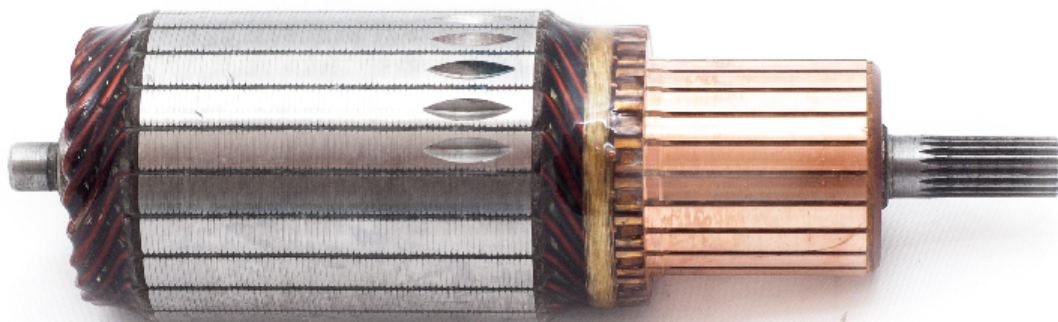

Electricidad y Encendido

Inducido para arranque

Inducido para arranque

Código: INN NIP001

Especificaciones técnicas:

Voltaje : 12V 2KW

Largo : 168mm

Diámetro : 50mm

Estrías : 19

Delgas : 23