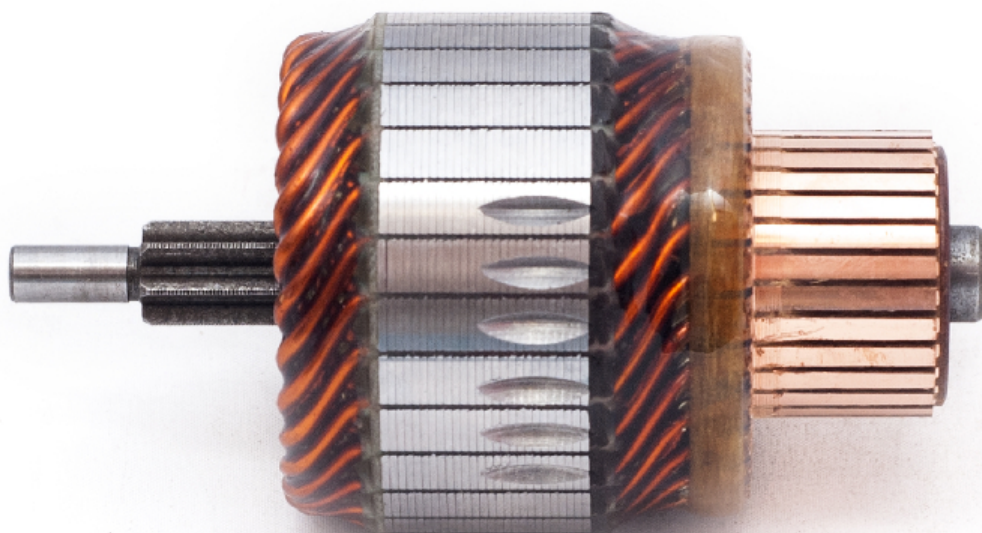

Electricidad y Encendido

Inducido para arranque

Inducido para arranque

Código: INN MIT029

Especificaciones técnicas:

Voltaje : 12V

Largo : 100,3mm

Diámetro : 53,7mm