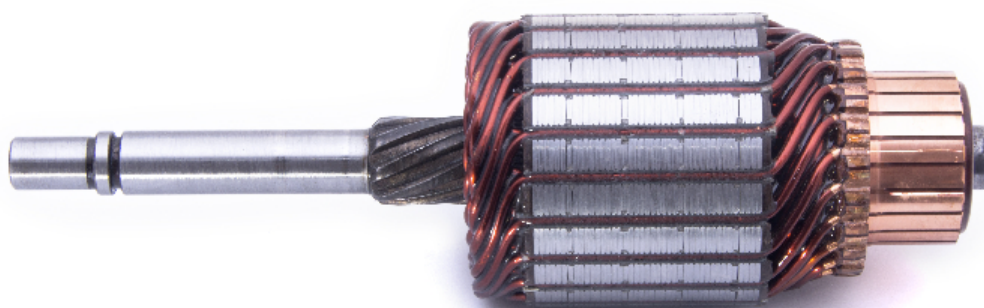

Electricidad y Encendido

Inducido para arranque

Inducido para arranque

Código: INN MIT028

Especificaciones técnicas:

Voltaje : 12V

Largo : 177mm

Diámetro : 54mm

Estrías : 8

Delgas : 21

: Colector hueco

Aplicación de vehículos:

: -

Pedro Nossovich y Cía.

Administración:

📍 Bv. Alvear 400. (X5900FWH) Villa María, Cba. Argentina.