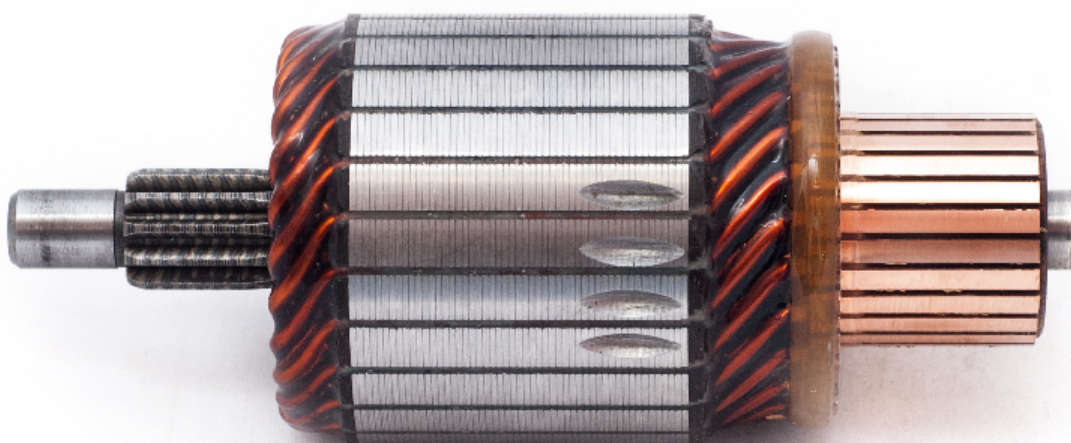

Electricidad y Encendido

Inducido para arranque

Inducido para arranque

Código: INN MIT022

Especificaciones técnicas:

Voltaje : 12V

Largo : 133mm

Diámetro : 54mm