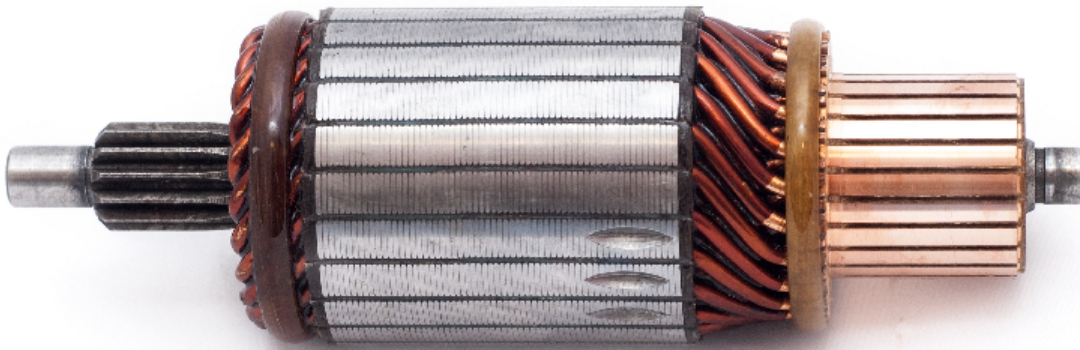

## Electricidad y Encendido

### Inducido para arranque

Inducido para arranque

Código: INN MIT013

#### Especificaciones técnicas:

Voltaje : 12V

Largo : 170mm

Diámetro : 54mm

Estrías : 13

Delgas : 23