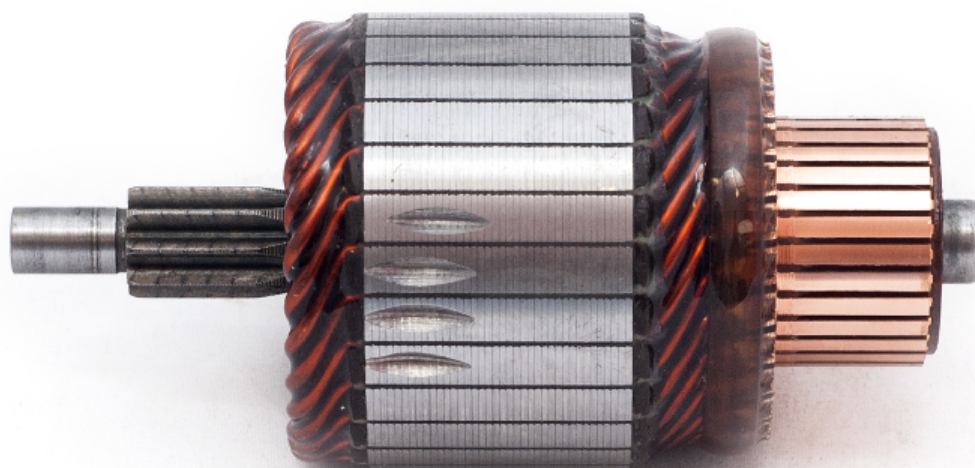

Electricidad y Encendido

Inducido para arranque

Inducido para arranque

Código: INN MIT004

Especificaciones técnicas:

Voltaje : 12V

Largo : 114mm

Diámetro : 54mm

Estrías : 9

Delgas : 29

Aplicación de vehículos:

Mitsubishi : - -

Yale : - - Autoelevador

Pedro Nossovich y Cía.

Administración:

📍 Bv. Alvear 400. (X5900FWH) Villa María, Cba. Argentina.