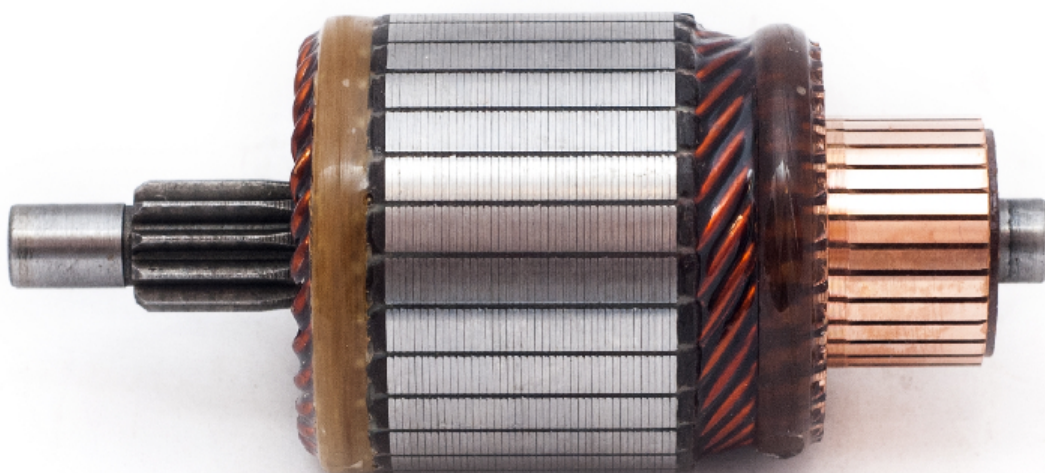

Electricidad y Encendido

Inducido para arranque

Inducido para arranque

Código: INN MIT001

Especificaciones técnicas:

Voltaje : 12V

Largo : 122mm

Diámetro : 54mm

Estrías : 11

Delgas : 29

Aplicación de vehículos:

Citroën : C3 -

Citroën : C5 -

Citroën : C4 -

Peugeot : 307 -

Pedro Nossovich y Cía.