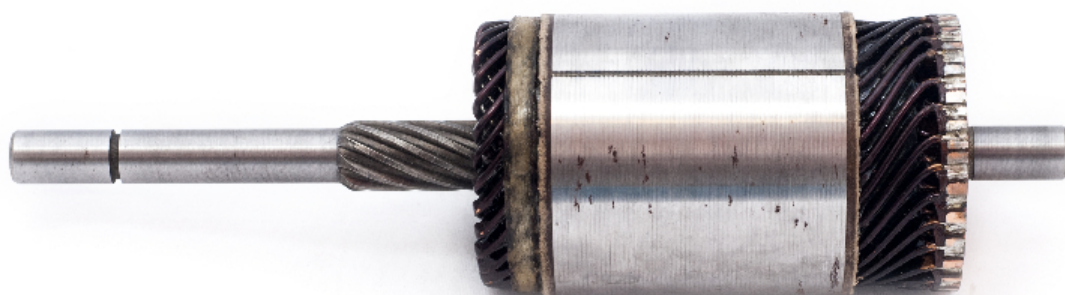

Electricidad y Encendido

Inducido para arranque

Inducido para arranque

Código: INN IND008

Especificaciones técnicas:

Voltaje : 12V

Largo : 228mm

Diámetro : 61mm

Estrías : 9

Delgas : 29