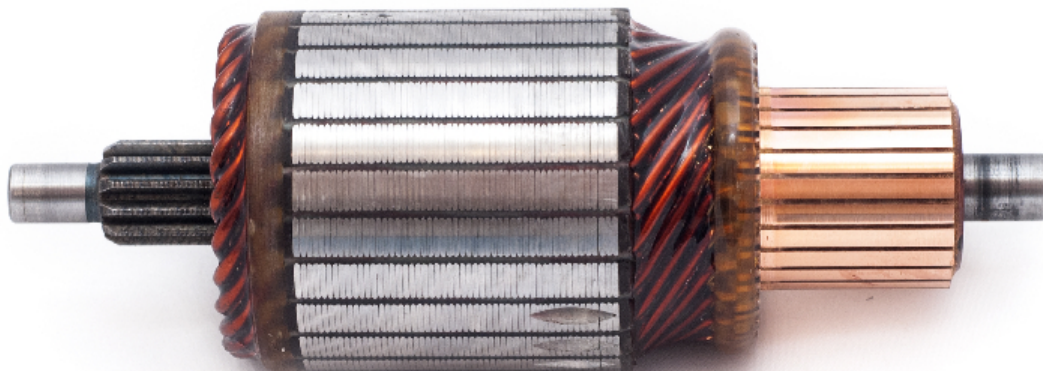

Electricidad y Encendido

Inducido para arranque

Inducido para arranque

Código: INN IND004

Especificaciones técnicas:

Voltaje : 24V

Largo : 170mm

Diámetro : 58mm