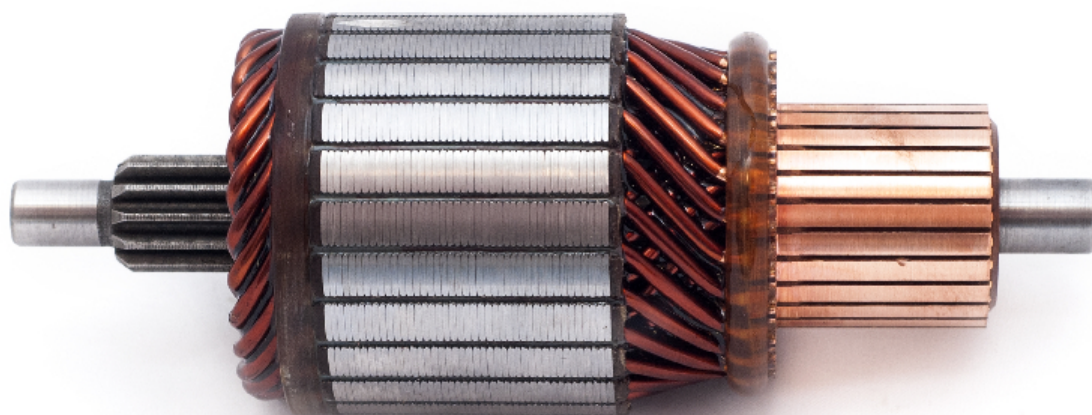

Electricidad y Encendido

Inducido para arranque

Inducido para arranque

Código: INN IND003

Especificaciones técnicas:

Voltaje : 12V
Largo : 160mm
Diámetro : 59mm
Estrías : 12
Delgas : 25