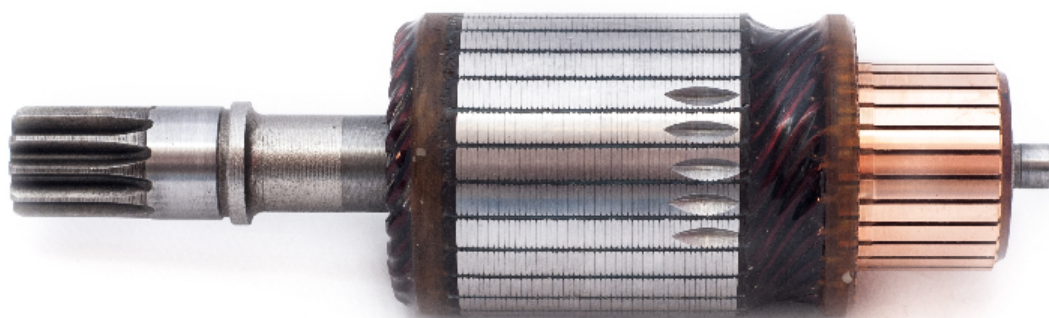

Electricidad y Encendido

Inducido para arranque

Inducido para arranque

Código: INN HIT010

Especificaciones técnicas:

Voltaje : 12V

Largo : 182mm

Diámetro : 53mm

Estrías : 11(estria gruesa)

Delgas : 27

Aplicación de vehículos:

Chevrolet : Luv -

Isuzu : - -

Pedro Nossovich y Cía.

Administración:

📍 Bv. Alvear 400. (X5900FWH) Villa María, Cba. Argentina.