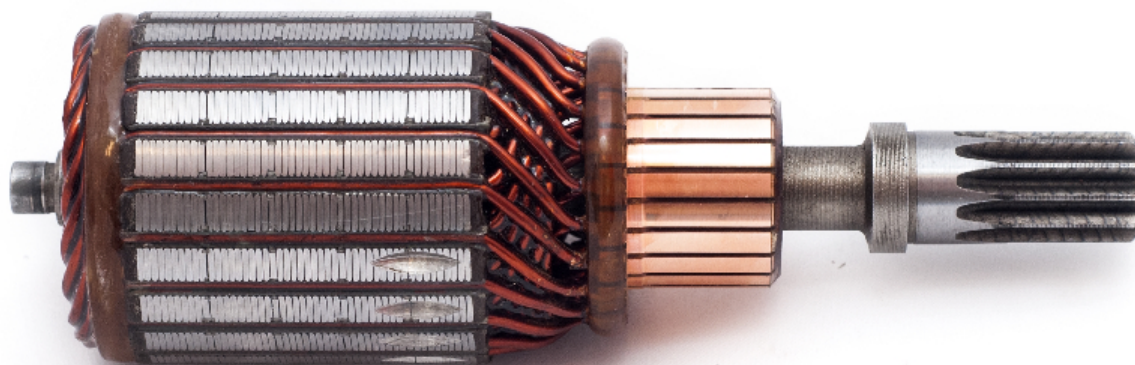

### Inducido para arranque

Inducido para arranque

Código: INN HIT004

#### Especificaciones técnicas:

Voltaje : 12V

Largo : 167mm

Diámetro : 53mm

Estrías : 11

Delgas : 21