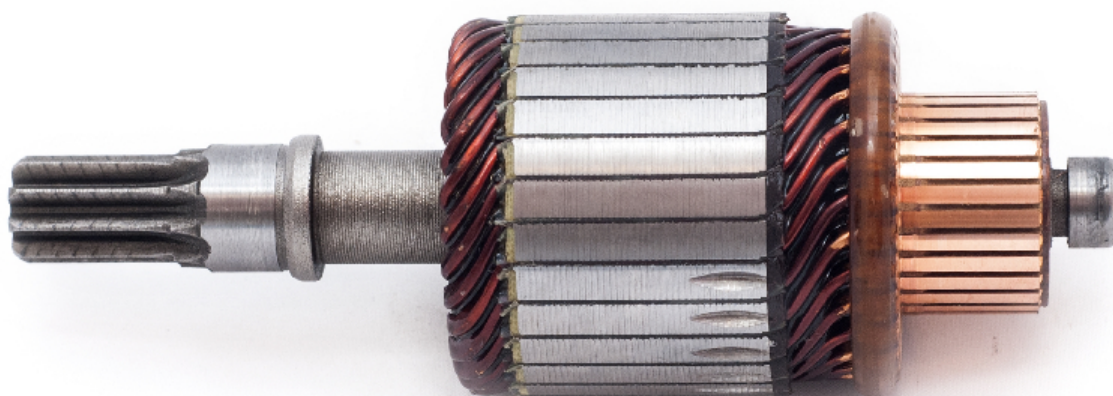

## Electricidad y Encendido

#### Especificaciones técnicas:

Voltaje : 12V

Largo : 145mm

Diámetro : 50mm

Estrías : 9

Delgas : 29