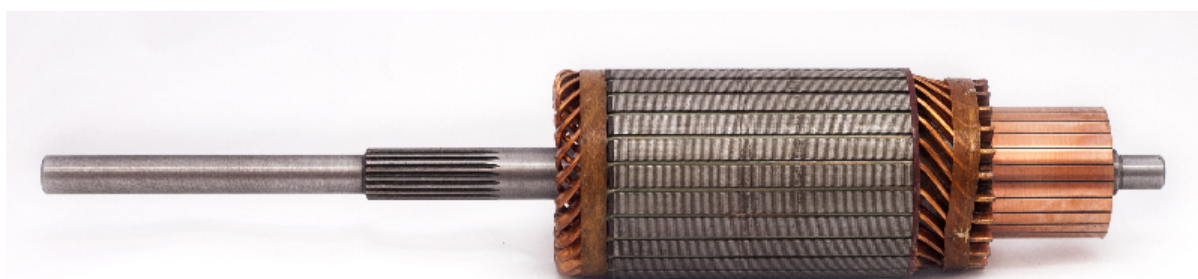

Electricidad y Encendido

Inducido para arranque

Inducido para arranque

Código: INN DEL022

Especificaciones técnicas:

Voltaje : 12V
Largo : 451mm
Diámetro : 86mm
Estrías : 19
Delgas : 25

Aplicación de vehículos: