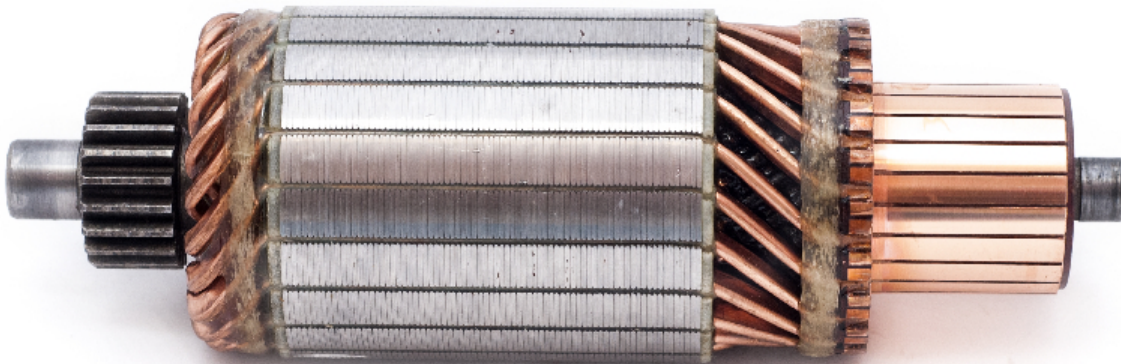

Electricidad y Encendido

Inducido para arranque

Inducido para arranque

Código: INN DEL019

Especificaciones técnicas:

Voltaje : 12V

Largo : 205mm

Diámetro : 65mm

Estrías : 20

Delgas : 21

Aplicación de vehículos:

: -

Fabricante
Delco Remy

Nro Original
10511844

Pedro Nossovich y Cía.

Administración: