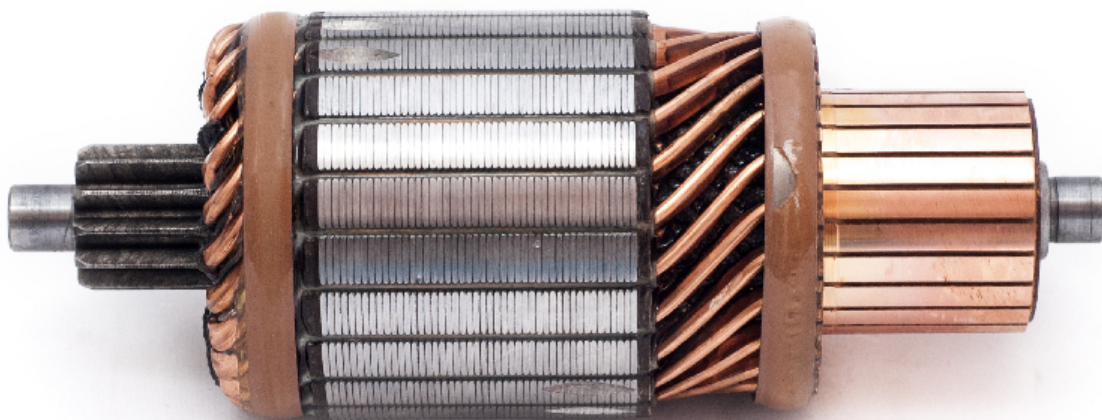

### Inducido para arranque

Inducido para arranque

Código: INN DEL018

#### Especificaciones técnicas:

Voltaje : 24V

Largo : 161,5mm

Diámetro : 60mm

Estrías : 12

Delgas : 23