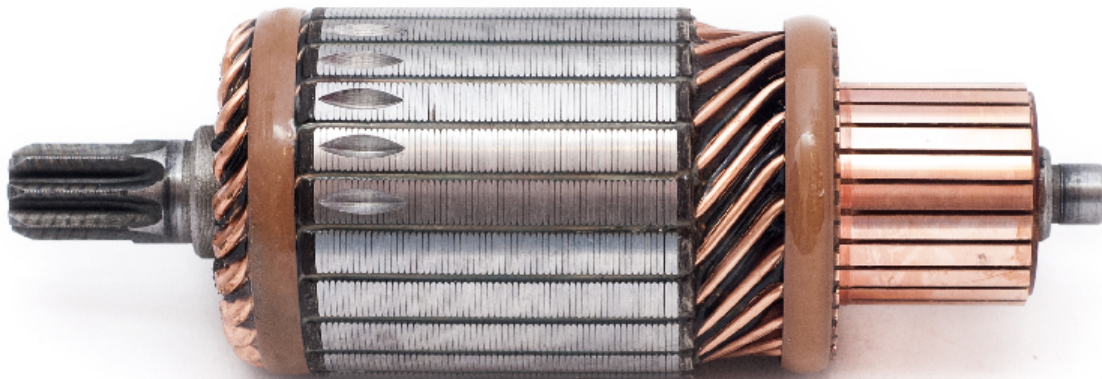

Electricidad y Encendido

Inducido para arranque

Inducido para arranque

Código: INN DEL005

Especificaciones técnicas:

Voltaje : 24v

Largo : 147mm

Diámetro : 59mm