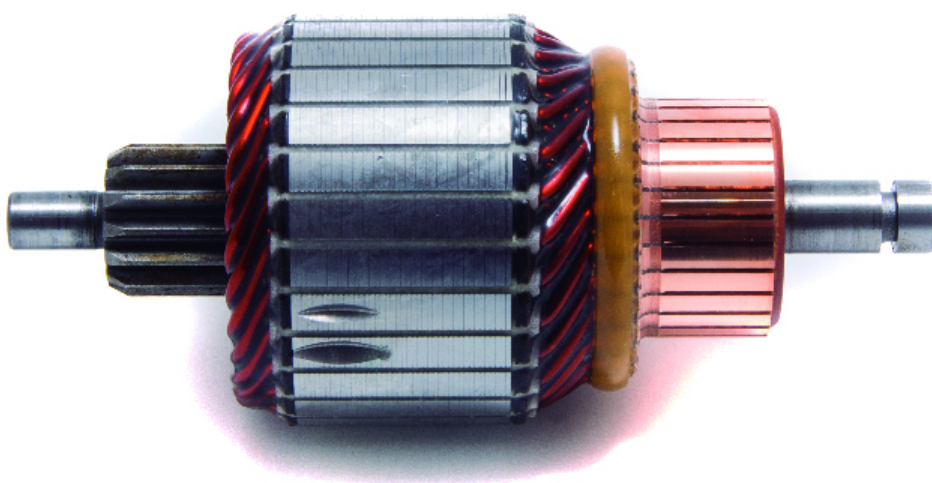

## Electricidad y Encendido

### Inducido para arranque

**Código:** INN BOS065

**Especificaciones técnicas:**

Voltaje : 12V

Largo : 123mm

Diámetro : 55mm

Estrías : 14

Delgas : 28