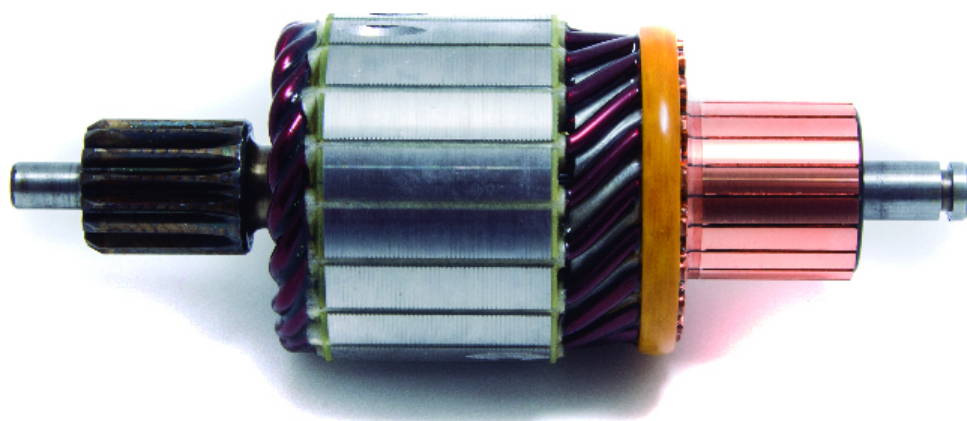

## Electricidad y Encendido

### Inducido para arranque

**Código:** INN BOS064

**Especificaciones técnicas:**

Voltaje : 12V

Largo : 157mm

Diámetro : 58mm

Estrías : 15

Delgas : 19

## Aplicación de vehículos:

Chevrolet : S10 -

Iveco : Daily - '05