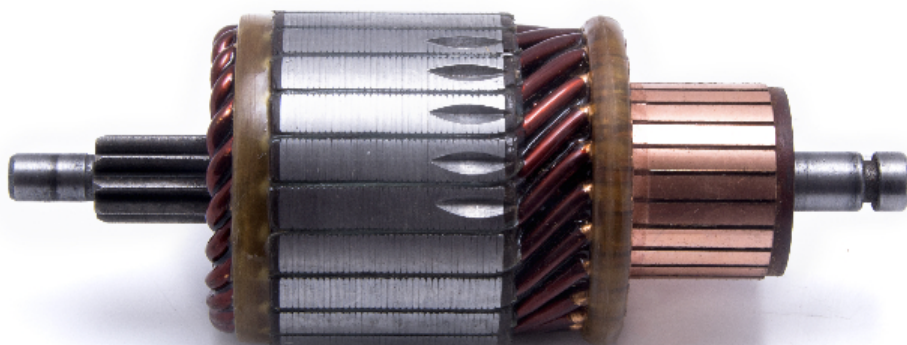

Electricidad y Encendido

Inducido para arranque

Inducido para arranque

Código: INN BOS063

Especificaciones técnicas:

Voltaje : 12V

Largo : 146mm

Diámetro : 55mm

Estrías : 9

Delgas : 23

Aplicación de vehículos:

Renault : Clio -

Renault : Megane - 1.9

Fabricante

Bosch

Nro Original