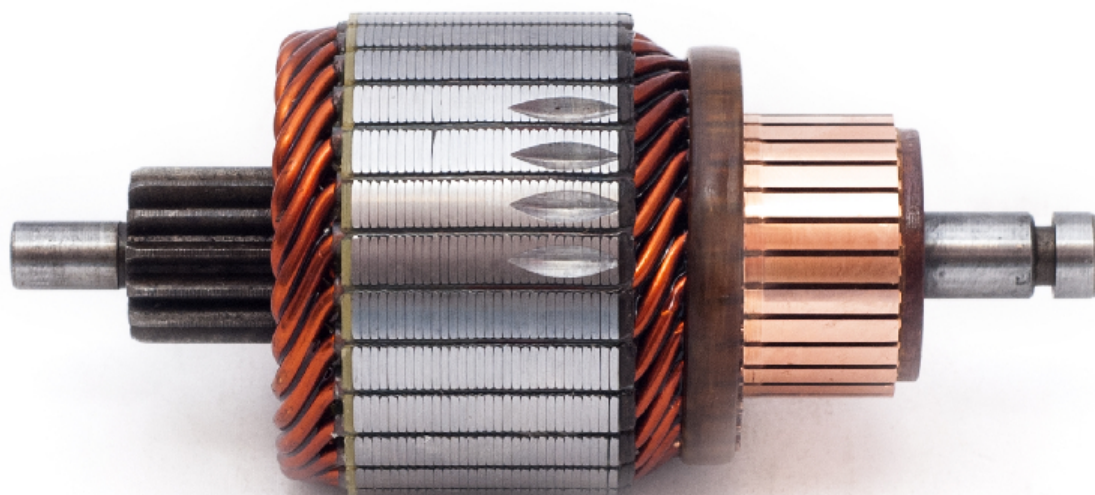

Electricidad y Encendido

Inducido para arranque

Inducido para arranque

Código: INN BOS055

Especificaciones técnicas:

Voltaje : 12V
Largo : 116mm
Diámetro : 55mm
Estrías : 9
Delgas : 28

Aplicación de vehículos: