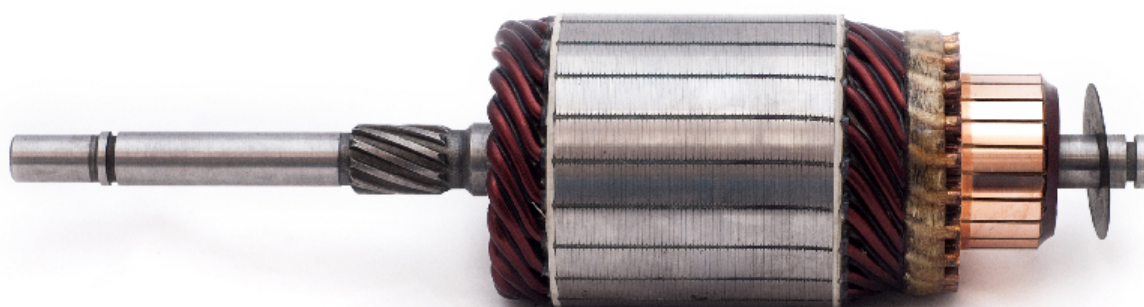

Electricidad y Encendido

Inducido para arranque

Inducido para arranque

Código: INN BOS053

Especificaciones técnicas:

Voltaje : 12V

Largo : 290mm

Diámetro : 75mm