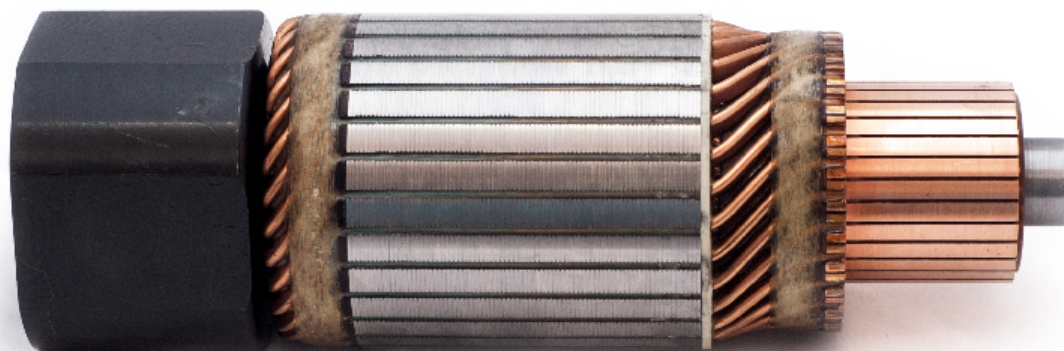

Electricidad y Encendido

Inducido para arranque

Inducido para arranque

Código: INN BOS046

Especificaciones técnicas:

Voltaje : 24V

Largo : 256mm

Diámetro : 83mm

Estrías :

Delgas : 29

: Soldadura de plomo

Aplicación de vehículos:

Mercedes-Benz : - -

Pedro Nossovich y Cía.

Administración:

📍 Bv. Alvear 400. (X5900FWH) Villa María, Cba. Argentina.