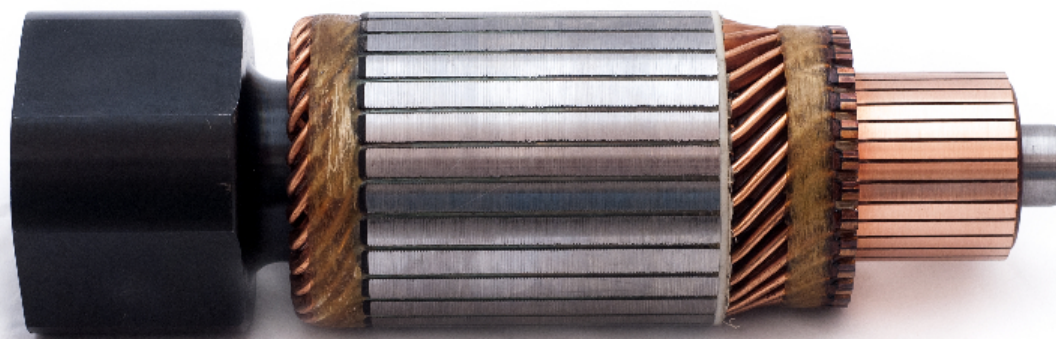

## Electricidad y Encendido

### Inducido para arranque

Inducido para arranque

Código: INN BOS045

#### Especificaciones técnicas:

Voltaje : 24V

Largo : 270mm

Diámetro : 83mm

Estrías :

Delgas : 29