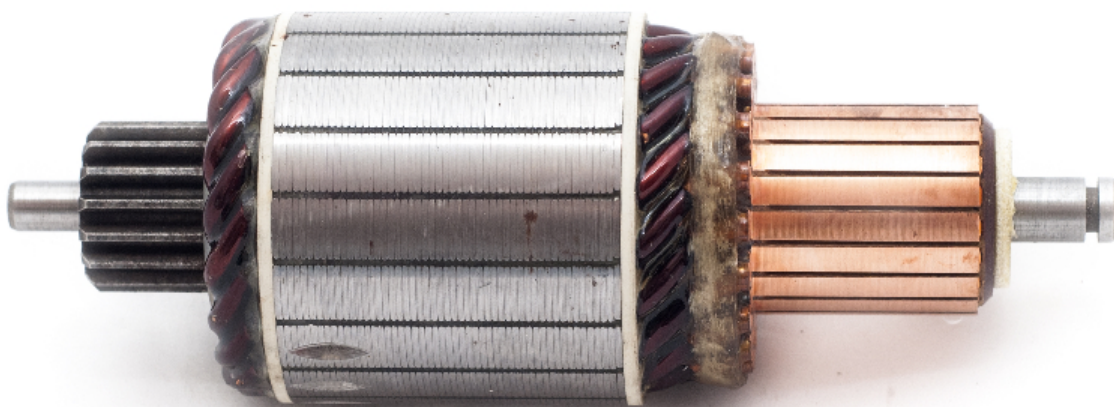

## Electricidad y Encendido

### Inducido para arranque

Inducido para arranque

Código: INN BOS043

#### Especificaciones técnicas:

Voltaje : 12V

Largo : 170mm

Diámetro : 60mm

Estrías : 16

Delgas : 19