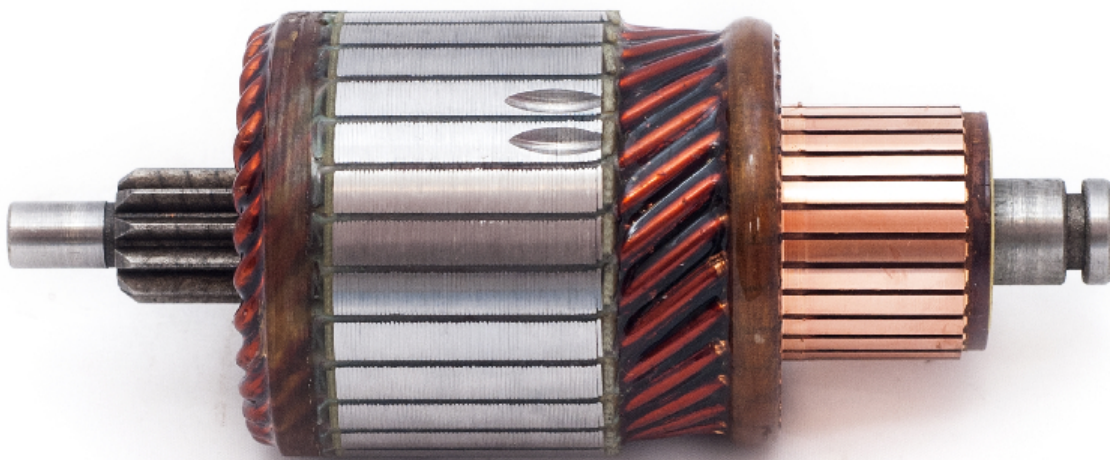

## Electricidad y Encendido

#### Especificaciones técnicas:

Voltaje : 12V

Largo : 129mm

Diámetro : 52mm

Estrías : 11

Delgas : 28