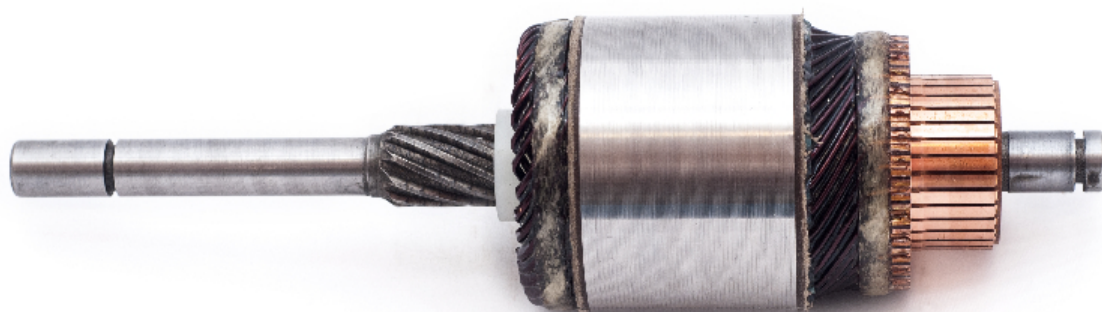

Electricidad y Encendido

Inducido para arranque

Inducido para arranque

Código: INN BOS035

Especificaciones técnicas:

Voltaje : 12V
Largo : 221mm
Diámetro : 60mm
Estrías : 10
Delgas : 33

Aplicación de vehículos: