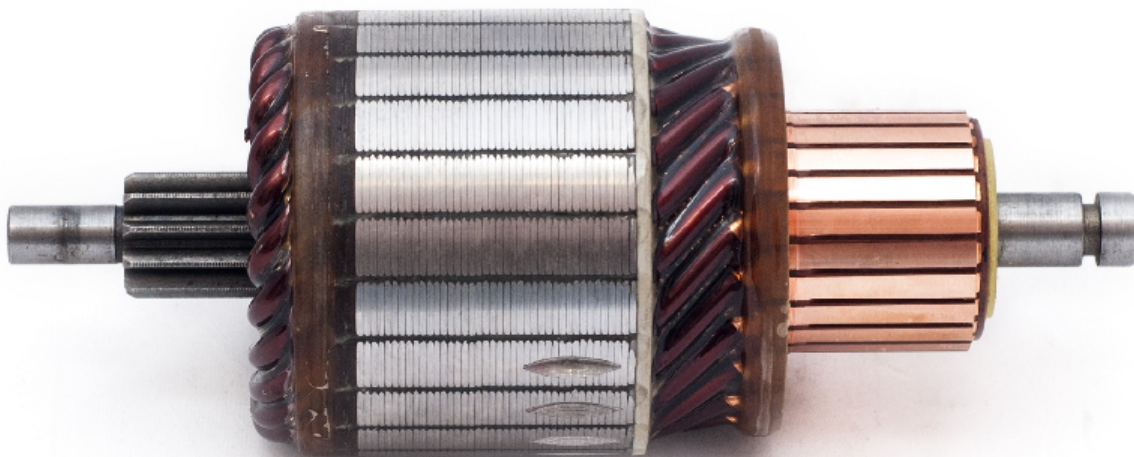

Electricidad y Encendido

Inducido para arranque

Inducido para arranque

Código: INN BOS033

Especificaciones técnicas:

Voltaje : 12V

Largo : 149mm

Diámetro : 59mm

Estrías : 11

Delgas : 23

Aplicación de vehículos:

Chevrolet : S10 - c/MWM

Nissan : Frontier -

Toyota : Hilux -

Pedro Nossovich y Cía.

Administración: