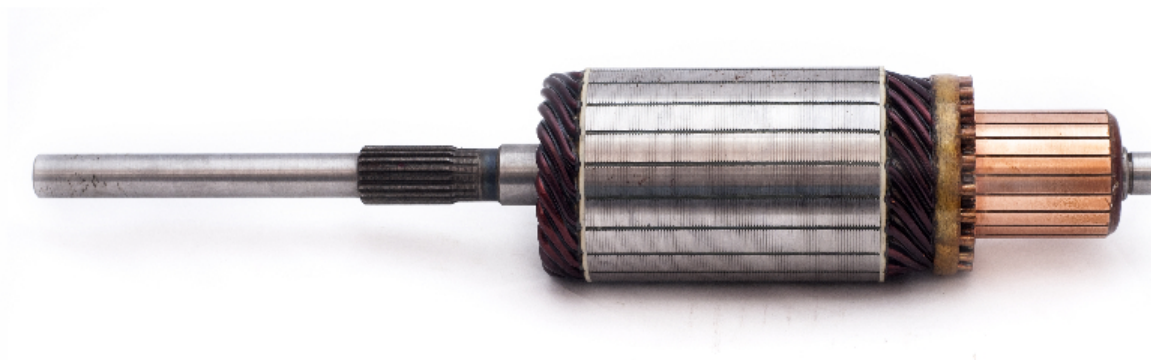

Electricidad y Encendido

Inducido para arranque

Inducido para arranque

Código: INN BOS028

Especificaciones técnicas:

Voltaje : 12V

Largo : 393mm

Diámetro : 75mm

Estrías : 19

Delgas : 21

Aplicación de vehículos: Mercedes-Benz : - - Supertorque

Pedro Nossovich y Cía.

Administración:

📍 Bv. Alvear 400. (X5900FWH) Villa María, Cba. Argentina.
☎ Tel. +54 (0353) 453.3555 📠 Fax +54 (0353) 453.4555
📠 Fax Pedidos: 0800-444-66776 ✉ info@nosso.com