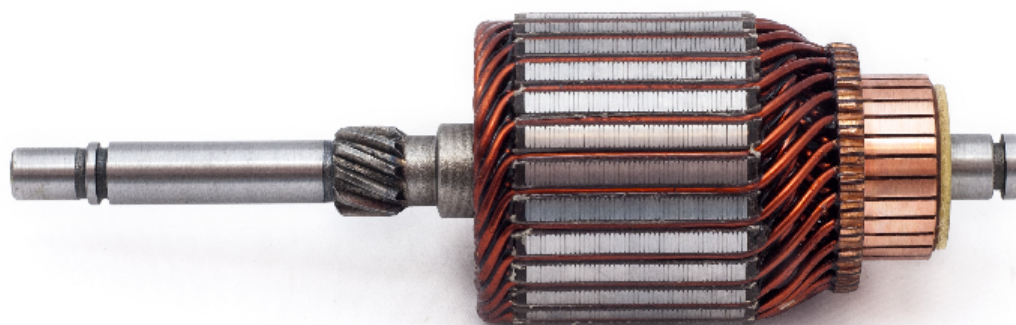

Electricidad y Encendido

Inducido para arranque

Inducido para arranque

Código: INN BOS026

Especificaciones técnicas:

Voltaje : 12V

Largo : 188mm

Diámetro : 59mm

Estrías : 10

Delgas : 28

Aplicación de vehículos:

Peugeot : 206 -

Peugeot : 106 -

Pedro Nossovich y Cía.

Administración:

📍 Bv. Alvear 400. (X5900FWH) Villa María, Cba. Argentina.