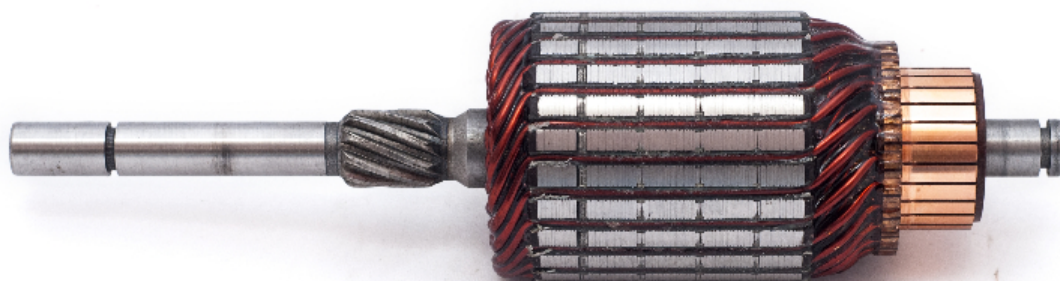

Electricidad y Encendido

Inducido para arranque

Inducido para arranque

Código: INN BOS023

Especificaciones técnicas:

Voltaje : 12V

Largo : 227mm

Diámetro : 59mm

Estrías : 10

Delgas : 25

Aplicación de vehículos:

Fiat : Duna -

Ford : Galaxy -

Volkswagen : Senda -

Volkswagen : Gol -

Volkswagen : Saveiro -