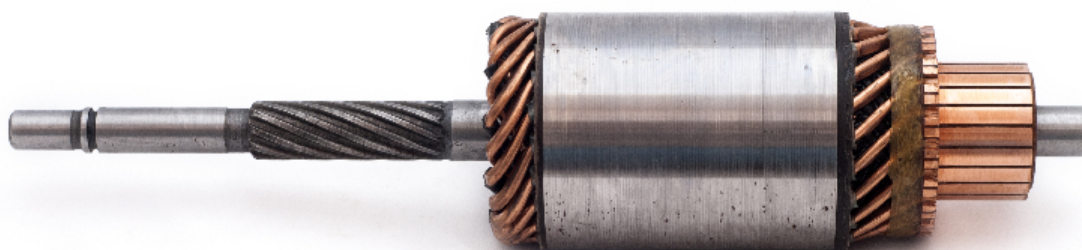

Electricidad y Encendido

Inducido para arranque

Inducido para arranque

Código: INN BOS021

Especificaciones técnicas:

Voltaje : 12V

Largo : 330mm

Diámetro : 73mm

Estrías : 21

Delgas : 10

Aplicación de vehículos:

Fiat : - -

Mercedes-Benz : - -

Scania : - - c/ JF

Pedro Nossovich y Cía.

Administración: