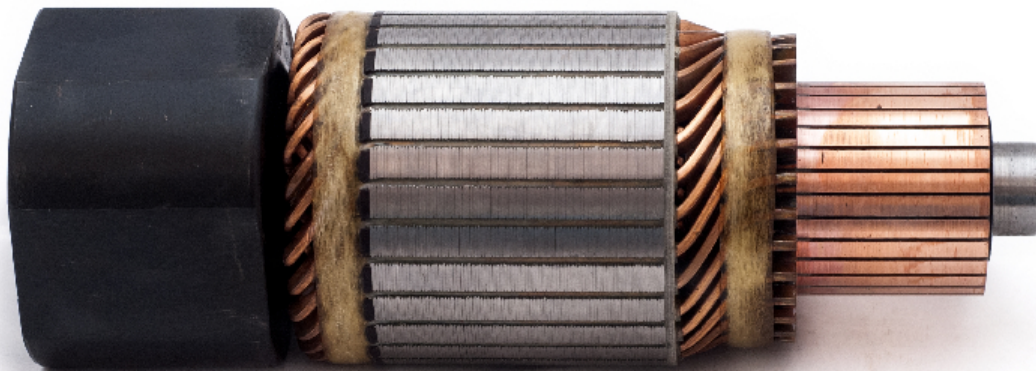

Electricidad y Encendido

Inducido para arranque

Inducido para arranque

Código: INN BOS020

Especificaciones técnicas:

Voltaje : 24V

Largo : 235mm

Diámetro : 83mm

Estrías :

Delgas : 25

Aplicación de vehículos:
Mercedes-Benz : - - c/ FKB
Scania : - -

Pedro Nossovich y Cía.

Administración:

📍 Bv. Alvear 400. (X5900FWH) Villa María, Cba. Argentina.
☎ Tel. +54 (0353) 453.3555 📠 Fax +54 (0353) 453.4555
📠 Fax Pedidos: 0800-444-66776 ✉ info@nosso.com