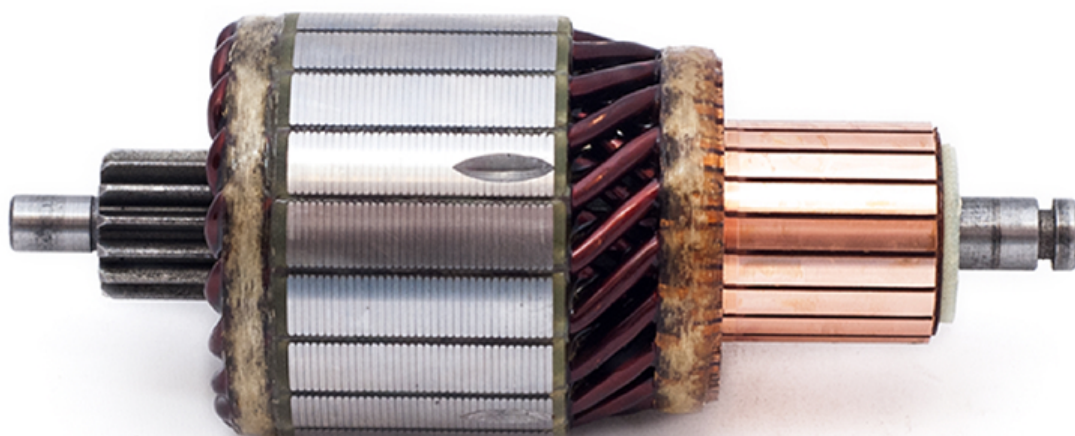

Electricidad y Encendido

Inducido para arranque

Inducido para arranque

Código: INN BOS018

Especificaciones técnicas:

Voltaje : 12V

Largo : 145mm

Diámetro : 58mm

Estrías : 14

Delgas : 19

Aplicación de vehículos:

Ford : F-100 -

Ford : F-4000 - c/Cummins

Pedro Nossovich y Cía.

Administración:

📍 Bv. Alvear 400. (X5900FWH) Villa María, Cba. Argentina.