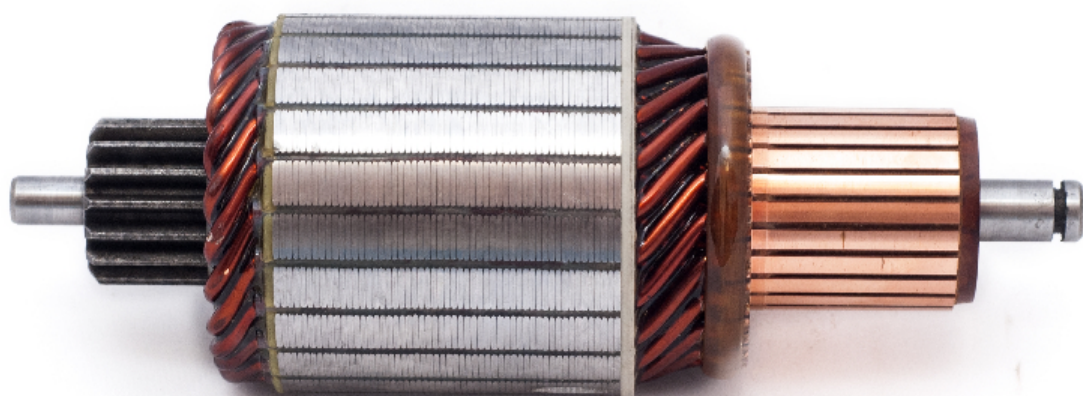

Electricidad y Encendido

Inducido para arranque

Inducido para arranque

Código: INN BOS017

Especificaciones técnicas:

Voltaje : 12V

Largo : 169mm

Diámetro : 60mm

Estrías : 16

Delgas : 23

Voltaje :

Largo :

Diámetro :

Estrías :

Delgas :

Aplicación de vehículos: