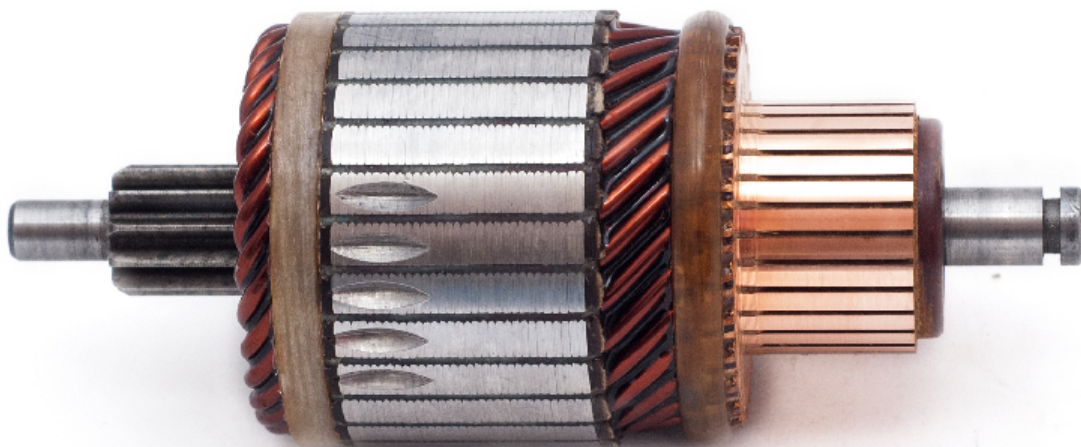

Electricidad y Encendido

Inducido para arranque

Inducido para arranque

Código: INN BOS016

Especificaciones técnicas:

Voltaje : 12V

Largo : 136mm

Diámetro : 55mm

Estrías : 11

Delgas : 23

Aplicación de vehículos:

Ford : Courier -

Ford : Fiesta -

Pedro Nossovich y Cía.

Administración:

📍 Bv. Alvear 400. (X5900FWH) Villa María, Cba. Argentina.