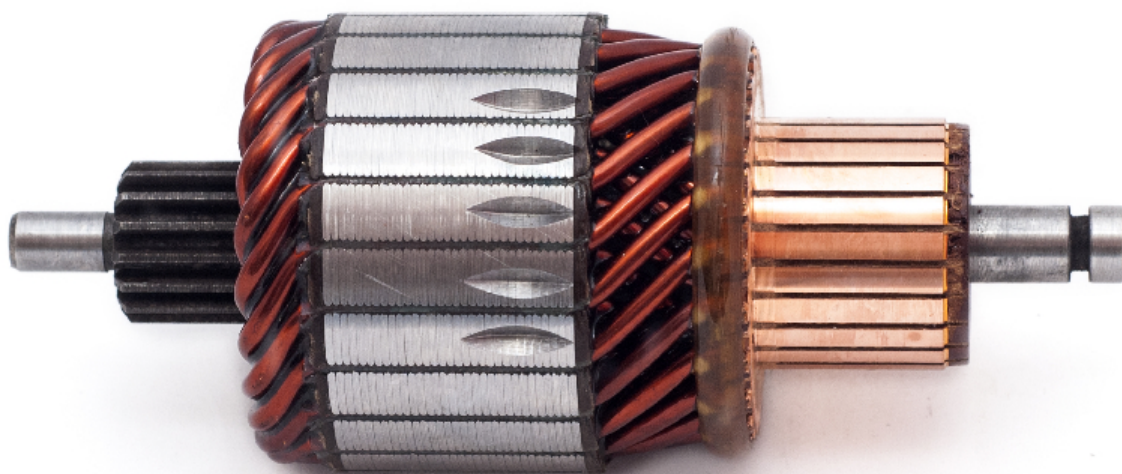

## Electricidad y Encendido

#### Especificaciones técnicas:

Voltaje : 12V  
Largo : 143mm  
Diámetro : 59mm  
Estrías : 16  
Delgas : 23