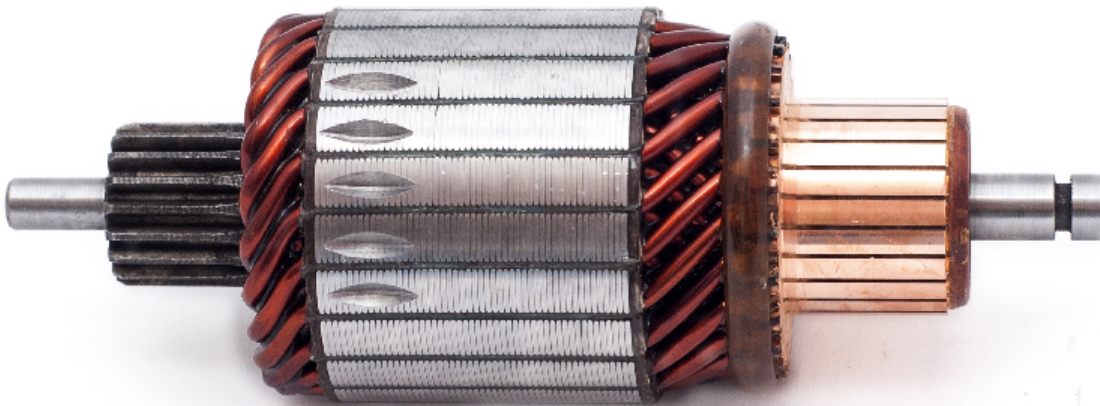

Electricidad y Encendido

Inducido para arranque

Inducido para arranque

Código: INN BOS014

Especificaciones técnicas:

Voltaje : 12V

Largo : 163mm

Diámetro : 59mm

Estrías : 18

Delgas : 23

Aplicación de vehículos:

Fiat : Duna -

Fiat : Fiorino - 1.7 diesel

Pedro Nossovich y Cía.

Administración:

📍 Bv. Alvear 400. (X5900FWH) Villa María, Cba. Argentina.